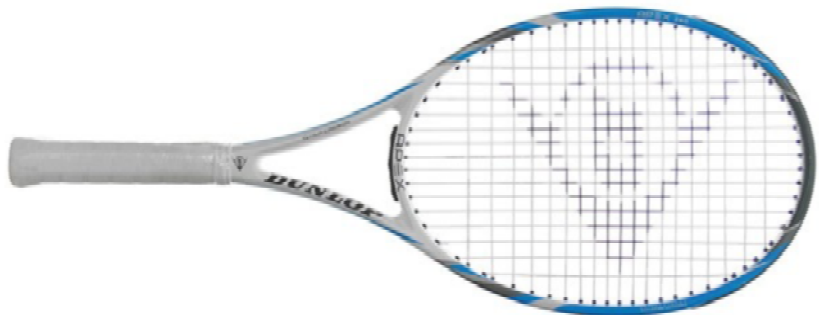

Christian Schlund
US.TA TennisTrainer
B-Lizenz
Academy Germany
www.magic-tenniswelt.de
info@magic-tenniswelt.de
01 70 / 48 32 55 6

DUNLOP SPORT **Preiskracher**

DUNLOP APEX PRO UVP: 150,00 €

Der leichte Graphite Schläger mit einem 100 sq. inch Kopf beinhaltet die Aero-Skin und Vibrotech Technologien und eignet sich hervorragend zum Einstieg für Junioren und Juniorinnen, die auf ihren ersten „Normalschläger“ übergehen, sowie Männer und Frauen, die mit dem Tennissport beginnen wollen. Er bietet eine hervorragende Kombination von Kontrolle und Power.

Technische Daten:

Saitenfläche: 100 sq. inch
Länge: 27 inch (68,8 cm)
Profil: 23-25-23,5 mm
Racketgewicht (besaitet): 280 g
Balance: 330 mm
RA-Wert: 67
Besaitungsbild: 16 x 18
Zielgruppe: Anfänger und Fortgeschrittene
Farbe: türkis & weiß