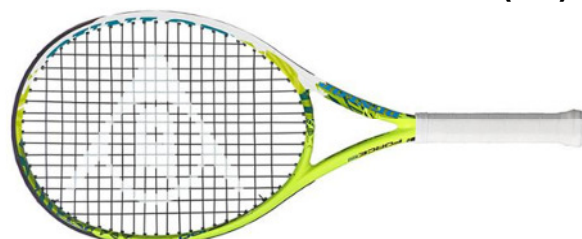

mein Preis

79,00 €

Der Force 98 eignet sich durch sein Gewicht von 300g und dem offenen Besaitungsmuster (16/19) optimal für Turnier- und Clubspieler, die viel Druck und Spin in die Bälle bringen wollen.

DUNLOP FORCE 100 TOUR (L2)*

Technische Daten

Kopfgröße	100 sq. inch = 645 cm ²
Gewicht bespannt	320g
unbespannt	305g
Balance	320mm
UVP	200,00 €

mein Preis

79,00 €

Der Force 100 Tour ist das ideale Racket für Turnierspieler, die mit viel Topspin agieren. Durch die ausgewogene Balance 320mm wird mit einer Erweiterung des Sweetspots von bis zu 30% eine exzellente Kontrolle und Schlagstabilität erzielt.

DUNLOP FORCE 100 LITE (L2)*

Technische Daten

Kopfgröße	100 sq. inch = 645 cm ²
Gewicht bespannt	275g
unbespannt	260g
Balance	320mm
UVP	200,00 €

mein Preis

79,00 €

Der Dunlop Force 100 Lite eignet sich durch sein Gewicht von 260g, der Schlägerfläche von 100 sq. inch und dem offenen Besaitungsmuster (16x19) optimal für Clubspieler und Junioren/innen, die ein Racket mit leichtem Handling suchen und eine erhöhte Ball- und Schlägerbeschleunigung erreichen wollen.

HEAD YOUTEK IG RADICAL S (2xL2 und 1xL4)*

Technische Daten

Kopfgröße	100 sq. inch = 645 cm ²
Gewicht bespannt	295g
unbespannt	280g
Balance	320mm
eUVP	219,95 €

mein Preis 49,00 €

Der spezielle Aufbau der S-Version mit größerem Schlägerkopf und niedrigerem Gewicht macht es jetzt noch mehr Spielern möglich, die einzigartigen Spieleigenschaften des Radical zu genießen. Handling und Kontrolle werden Sie überzeugen. Das perfekte Racket für alle Spielertypen...